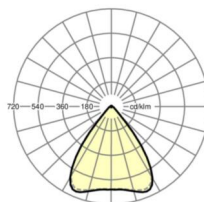

DEEP-LINK

<https://www.regiolum.de/ru/article/19430004215>

Ссылка	LED 5500lm 865
ηLB	100 %
Φ ↓/↑	98 % / 2 %
UGR поп./вдоль дисплей	17.4 / 17.6 65° < 3000cd/m²

Механика

цвет корпуса	серебристый/ белый алюминий RAL 9006
размеры (LxWxH/DxH)	1531mm x 55mm x 37mm
вес (нетто)	1.9kg
Вид монтажа	сборка трековых систем, Потолочная световая конструкция, Структура подвесного светильника

размеры

L	1531 mm	Длина
В	55 mm	Ширина
Н	37 mm	Высота